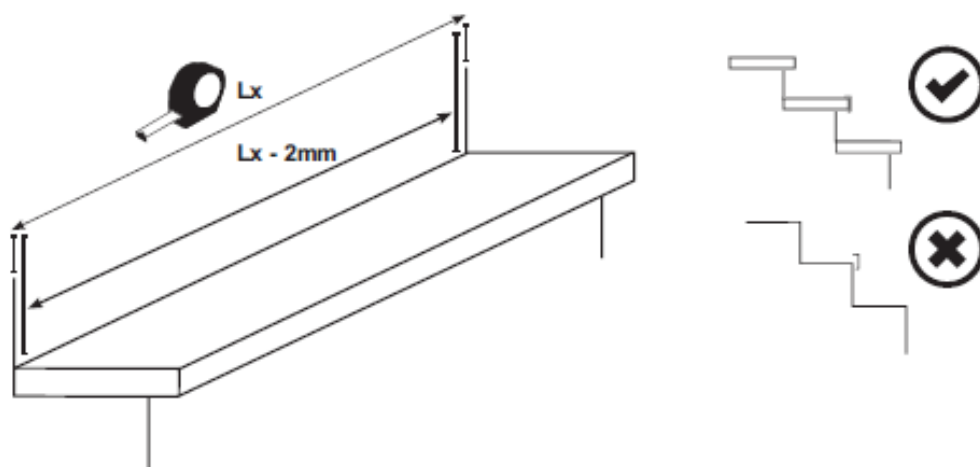

Монтаж стъпка по стъпка:

Инструменти

1

2