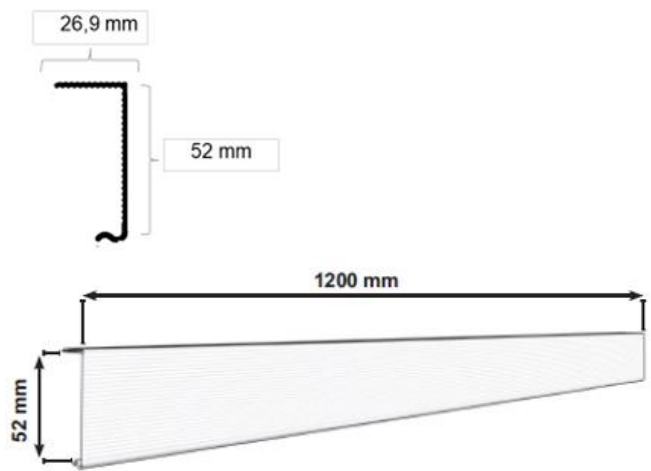

АЛУМИНИЕВ Завършващ профил за стъпала

Алуминиевият завършващ профил за стъпала е предназначен не само да защити повърхностните ръбове на плочите, но и благодарение на рифелованата горна повърхност предпазва от подхлъзване. Специалната форма в долната част на профила осигурява водооткапващата функция.

Размери:

Приложение:

- Стълбища
- Стъпала

Характеристики на продукта:

- Лесен монтаж
- Защитава повърхностните ръбове на плочи при оформянето на стъпала.
- Рифелована повърхност за защита от подхлъзване
- Интегриран водооткапващ профил
- Дължина 120 cm
- Цвят: сребрист алуминий