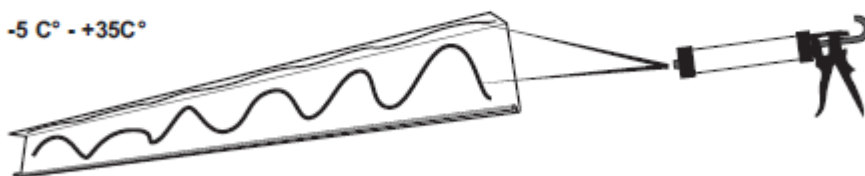

Монтаж стъпка по стъпка:

3

4

5

6