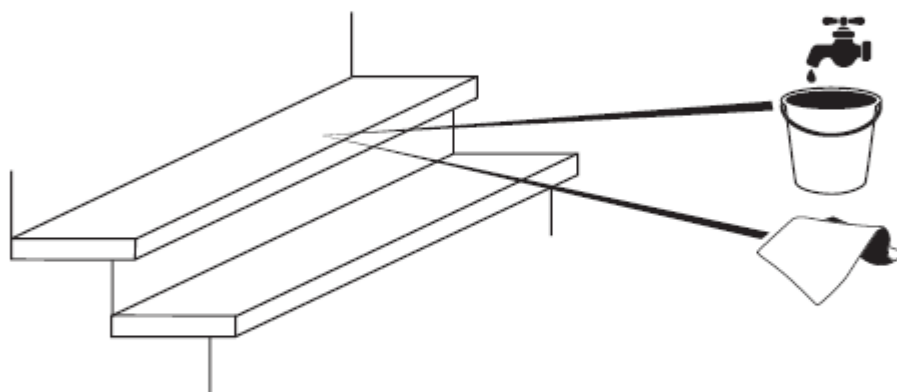

Монтаж стъпка по стъпка:

3

4

5

6