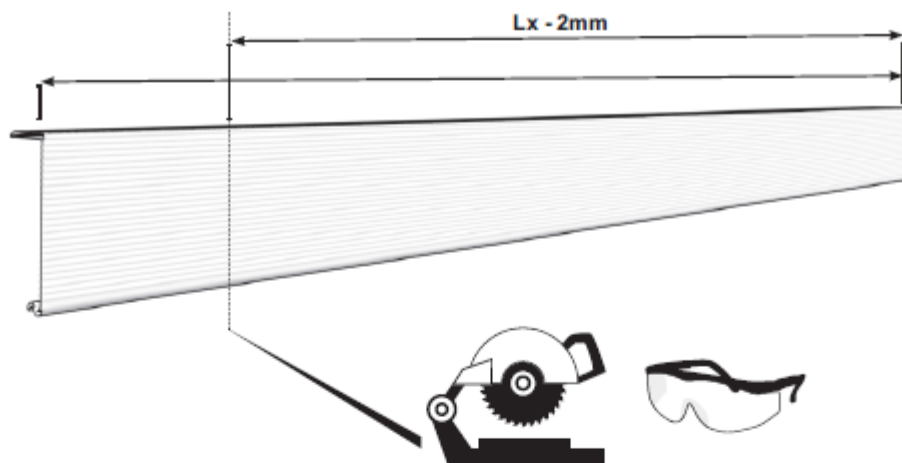

Монтаж стъпка по стъпка:

3