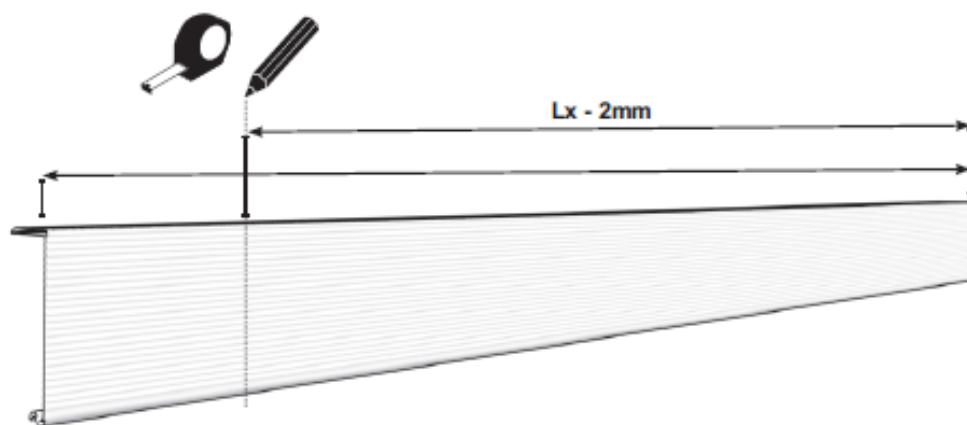

Монтаж стъпка по стъпка:

Инструменти

1

2