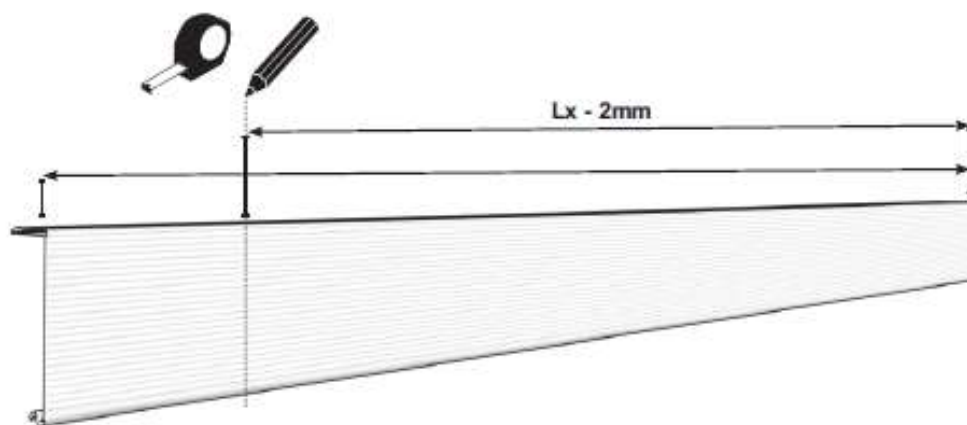

Монтаж стъпка по стъпка:

Инструменти

1

2