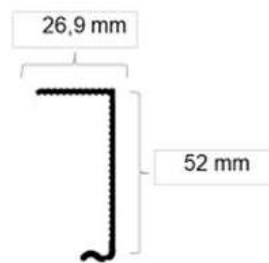

### Размери:

### Характеристики на продукта:

- Лесен монтаж
- Защитава повърхностните ръбове на плочи при оформянето на стъпала.
- Рифелована повърхност за защита от подхлъзване
- Интегриран водооткапващ профил
- Дължина 100 и 120 cm
- Цвят: сребрист алуминий

Профил 1000 mm , Арт. № 15717240

**Монтаж стъпка по стъпка:**

**Инструменти**

**1**

**2**

Монтаж стъпка по стъпка:

3

4