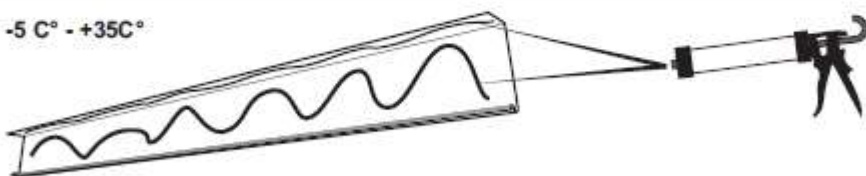

5

-5 C° - +35C°