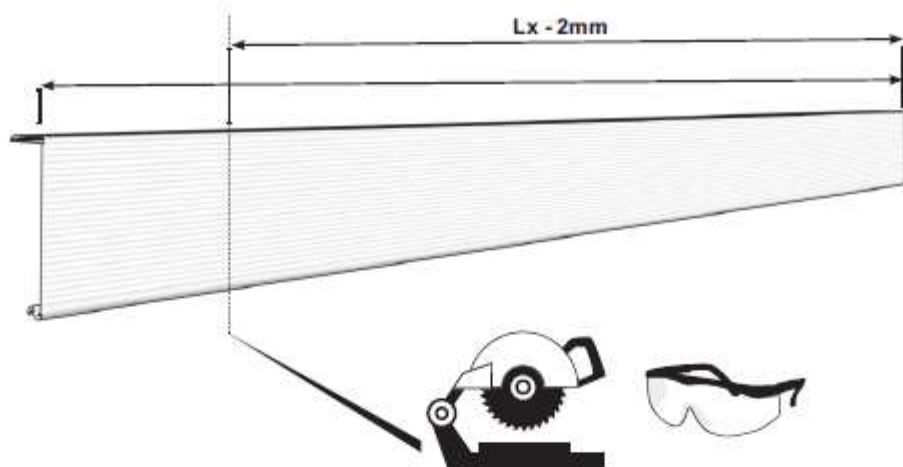

### Характеристики на продукта:

- Лесен монтаж
- Защитава повърхностните ръбове на плочи при оформянето на стъпала.
- Рифелована повърхност за защита от подхлъзване
- Интегриран водооткапващ профил
- Дължина 100 и 120 cm
- Цвят: сребрист алуминий

Профил 1000 mm , Арт. № 15717240

**Монтаж стъпка по стъпка:**

**Инструменти**

**1**

**2**

Монтаж стъпка по стъпка:

3

4