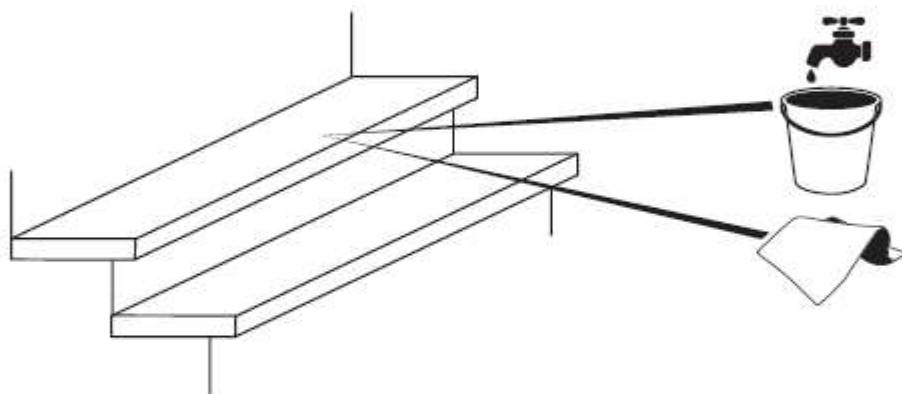

### Характеристики на продукта:

- Лесен монтаж
- Защитава повърхностните ръбове на плочи при оформянето на стъпала.
- Рифелована повърхност за защита от подхлъзване
- Интегриран водооткапващ профил
- Дължина 100 и 120 cm
- Цвят: сребрист алуминий

Профил 1000 mm , Арт. № 15717240

**Монтаж стъпка по стъпка:**

**Инструменти**

**1**

**2**

Монтаж стъпка по стъпка:

3

4