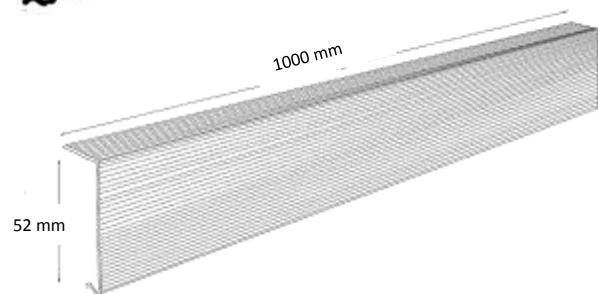

## АЛУМИНИЕВ Завършващ профил за стъпала

Алуминиевият завършващ профил за стъпала е предназначен не само да защити повърхностните ръбове на плочите, но и благодарение на рифелованата горна повърхност предпазва от подхлъзване. Специалната форма в долната част на профила осигурява водооткапващата функция.

### Размери:

### Характеристики на продукта:

- Лесен монтаж
- Защитава повърхностните ръбове на плочи при оформянето на стъпала.
- Рифелована повърхност за защита от подхлъзване
- Интегриран водооткапващ профил
- Дължина 100 и 120 cm
- Цвят: сребрист алуминий