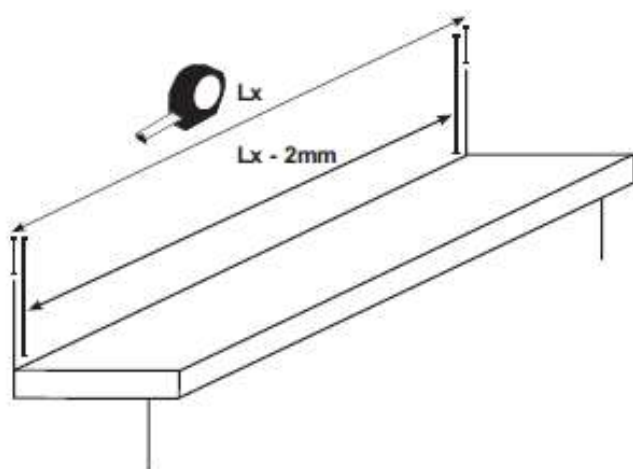

Монтаж стъпка по стъпка:

Инструменти

1

2